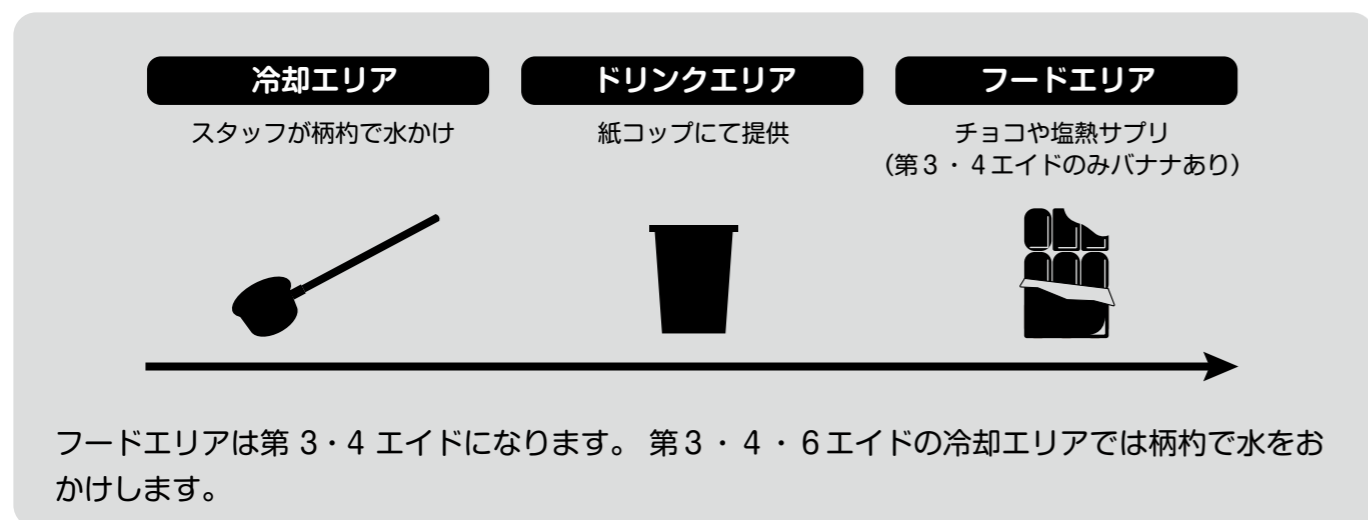

【距離表示】

- ・ 1 km 毎に距離看板を設置します。

【給水、救護、トイレ】

- ・ コース上には下記地点 6 ヶ所にエイドステーションを設けます。救護では応急処置のみ行います。

	距離	救護	給水 (水・スポーツ ドリンク)	フード	冷却	トイレ
第 1 エイド	3km	○	○			
第 2 エイド	7.7km	○	○			○
第 3 エイド	13km	○	○	○	○	○
第 4 エイド	15km	○	○	○	○	○
第 5 簡易エイド	17.5km	○	○			○
第 6 エイド	19km	○	○		○	○