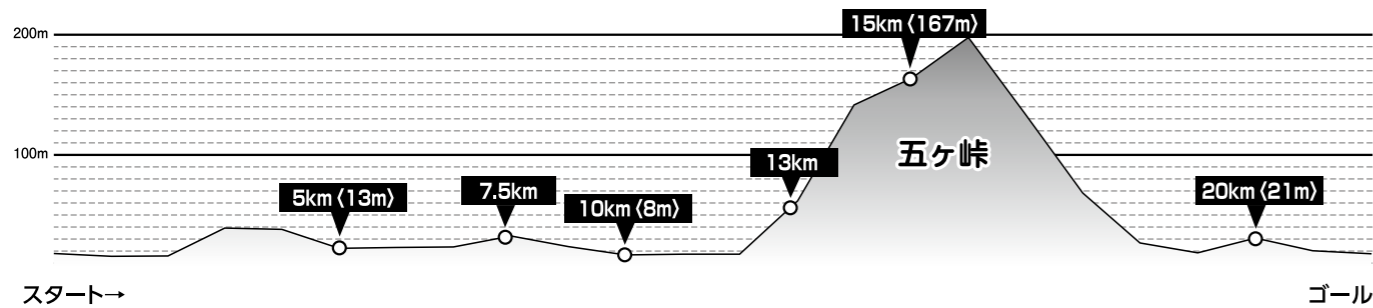

■関門閉鎖時間(ハーフ・駅伝)

距離(地点)	閉鎖時刻
約7.5km	10時05分
約13km	10時45分

◎コース図

〈コース高低差イメージ図〉

◎会場図

## 会場までの交通手段