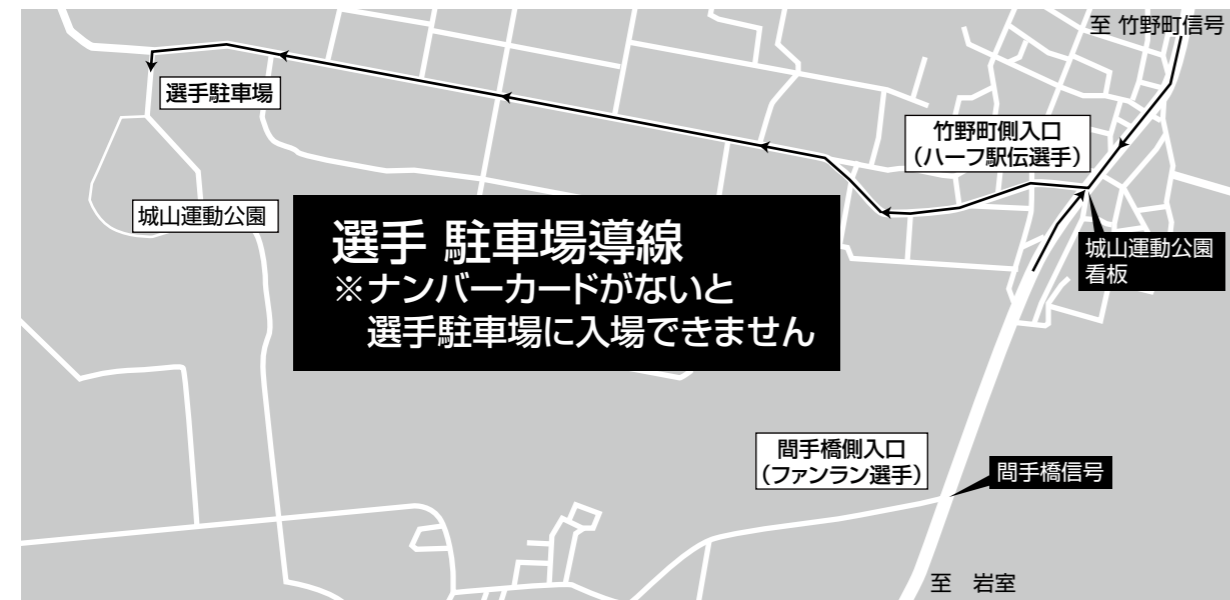

会場までの交通手段

▲ 交通規制を行います

会場の城山運動公園周辺及び周辺道路は交通規制を行います。
必ず8:20までにスタート会場の城山運動公園にお越しください。

【公共交通機関でお越しの方】

- 大会当日、JR巻駅からスタート会場の城山運動公園までシャトルバスはございませんのでご注意ください。巻駅からは「まきタクシー」をご利用下さい。

フリーダイヤル 0120 - 292 - 525

【ご来場の注意】

- 駐車場に入る際、ナンバーカードを車のダッシュボードなどスタッフの見えるところに置いてください。ナンバーカードの提示のない方は、駐車場に入場できない場合がございます。・当日は約 1,000 台程度の車輦が集中することが予想されます。混雑をさけるため、ハーフ駅伝選手は竹野町側からご来場いただきますようお願い致します。ファンラン選手は間手橋側からご来場ください。ファンラン選手のみテニスコート前の駐車場に停めて下さい。詳細は右ページ下図をご確認ください。

駐車場オープン時間 6:30

大会出場を棄権する場合

- 大会出場を棄権する方は、総合案内（屋内コート内）にその旨を申告してください。ナンバーカードと引き換えに、参加賞をお渡しします。（代理による棄権申告可）
- 大会当日に来場できなかった方は、大会終了後から5月9日（金）まで、城山運動公園屋内コート内事務局で参加賞をお渡しできます。ナンバーカードを持ってお越しください。

【駐車場への入場経路】

スタートまで

【総合案内】

- 総合案内は屋内コート内にございます。大会に関する問い合わせは総合案内までお尋ねください。（P9 会場図①）
- 総合案内は午前6:30より開始します。

【荷物置き場】

- 屋内コート内に自由に荷物を置くスペースを用意しますが、貴重品の管理は、各自で行ってください。大会事務局での手荷物の預かりは行いません（P9会場図③）なお、屋内コート内の飲食、休憩はできません。

【アップ会場】

- ホッケー場をアップ会場として利用できます。コート内の飲食はできません。（P9会場図④）

【トイレ】

- トイレは、屋内コート、管理棟、野球場、スタート地点付近の4ヶ所にあります。スタート直前は混雑が予想されますので、あらかじめご確認頂きお早めにお済ませください。

【開会式】

- 開会式は8時から開始します。アナウンスしますので、屋内コートへお集まりください。（P9会場図⑤）
- 集合場所に遅れないようスタート地点（P9㊟）へお集まりください。

スタート

スタート地点集合時刻 8:35

- 集合場所に遅れないようスタート地点（P9㊟）へお集まりください
- ハーフの選手はスタート地点で申込時の目標タイムごとに下記のように整列となります。スタッフの指示に従い整列してください。

ナンバーカード、計測用モノタグは必ずご持参ください。

ナンバーカードはスタッフが見えるよう胸の位置につけ、計測用モノタグは説明書に従い必ず両足のシューズに装着してください。（駅伝の選手は3区の選手のシューズに装着して下さい。装着方法が誤っていたり、途中で外れたりした場合、記録の計測ができないことがあります。）

出走方向 →

	ハーフマラソン					駅伝
ファンラン	2:30:00 から	2:00:00 から 2:29:59 まで	1:45:00 から 1:59:59 まで	1:30:00 から 1:44:59 まで	1:29:59 まで	START

コース

- 当大会は車道、および歩道を走ります。スタッフの指示に従い、安全には十分注意してください。
- 災害、事件・事故等により、コース内を緊急車両が走行する場合があります。スタッフの指示に従って、速やかな一時停止などにご協力ください。